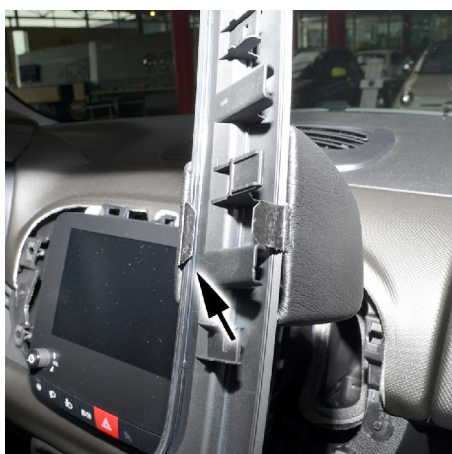

**Fiat 500 L**  
**06/2017-**

Verkleidung der Mittelkonsole demontieren

Remove cover of center console

Konsole auf die Verkleidung setzen  
Unteres Blech einhaken

Place console onto cover  
Hook in lower metal plate

Oberes Blech umbiegen

Bend upper metal plate

Verkleidung mit der Konsole wieder montieren

Reinstall cover together with console

Änderungen vorbehalten    Subject to change

**Fiat 500 L**  
**06/2017-**

 Démontez la couverture de la console centrale du véhicule

 Desmónte el revestimiento de la consola central

 Mettez la console sur la couverture  
Accrochez la tôle inférieure

 Ponga la consola encima del revestimiento  
Enganche la chapa inferior

 Tordez la tôle de dessus