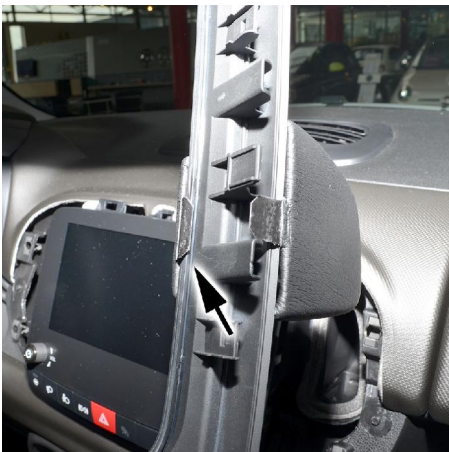

**Fiat 500 L**  
**06/2017-**

Verkleidung der Mittelkonsole demontieren

Remove cover of center console

Konsole auf die Verkleidung setzen  
Unteres Blech einhaken

Place console onto cover  
Hook in lower metal plate

Oberes Blech umbiegen

Bend upper metal plate

Verkleidung mit der Konsole wieder montieren

Reinstall cover together with console

Änderungen vorbehalten    Subject to change

**Fiat 500 L**  
**06/2017-**

 Démontez la couverture de la console centrale du véhicule

 Desmónte el revestimiento de la consola central

 Mettez la console sur la couverture  
Accrochez la tôle inférieure

 Ponga la consola encima del revestimiento  
Enganche la chapa inferior

 Tordez la tôle de dessus